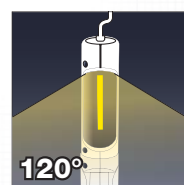

Rechargeable cordless lamp 3W COB LED

- 2 sides variable swivel 120° / 180° turning head
- 3 W COB special high power semi-conductor LED, volume of the light is 4 times stronger than a fluorescent lamp 13 W
- optimal 120° wide angle illuminating
- COB LED service life: 50'000 hours
- rotating and foldable hook on the top of the lamp
- built-in strong magnetic holder in the base
- rubber-coated case for good grip
- including AC main charger and 12-24 V car charger

Lámpara recargable 3 W COB LED

- orientable en 2 posiciones a 120° / cabeza giratoria a 180°
- tubo semi conductor 3 W COB LED de gran potencia, volumen de luz 4 veces más potente que un tubo fluorescente 13 W
- gran ángulo óptimo de luminosidad 120°
- duración de COB LED: 50'000 horas
- gancho orientable y plegable
- base con soporte magnético
- cobertura goma para mejor sujeción
- incluye cargador red y cargador coche 12 V-24 V

Gambiarra recarregável com 3 W COB LED

- 2 lados variáveis giratórios 120° / cabeça articulada 180°
- 3 W COB LED de grande potencia com volume de luz de 4 vezes mais potente que uma lâmpada fluorescente 13 W
- grande angulo de luminosidade de 120°
- tempo de vida de COB LED: 50'000 horas
- gancho orientável e dobrável
- base com suporte magnético
- revestimento em borracha
- inclui carregador AC e carregador 12-24 V adaptador carro

Li-Ion 3.7 V (4000 mAh)

3 W COB LED

80-100 LUX

170-200 lm

Chip On Board / Chip en placa / Chip na placa

Art.	
32022	3W COB LED

↕ L 285 mm, Ø 40 mm