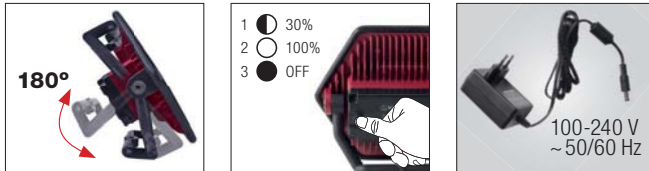

**Cordless Color Control work lamp
20 W HIGH CRI COB-LED**

*Foco sin cable 20 W Color-Control
con HIGH CRI COB-LED*

**Foco sem fios 20 W Controlo de cor
HIGH CRI COB-LED**