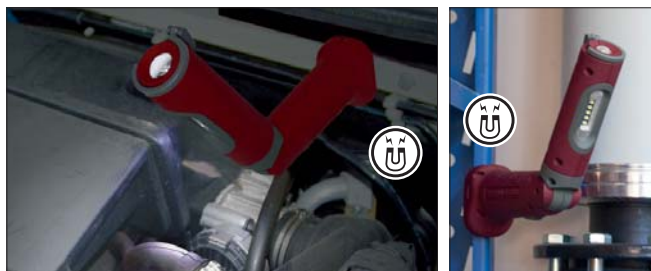

Lámpara recargable 5 + 1 SMD LED

- pivotante en ambas direcciones a 180° e inclinación hasta 120°
- 5 SMD LED laterales de gran luminosidad por efecto de un reflector
- 1 SMD LED adicional en la cabeza
- duración de LED: 50'000 horas
- fácil de manejar en todas las posiciones, con un solo botón
- gancho orientable y plegable
- soporte magnético integrado en la base
- revestimiento de goma
- incluye cargador a red con mini conector USB

Gambiarra recarregável 5 + 1 SMD LED

- 2 lados variáveis giratórios 120° / cabeça articulada 180°
- 5 SMD LED de alta luminosidade com efeito especial espelho
- 1 SMD LED adicionais na cabeça da gambiarra
- tempo de vida de LED: 50'000 horas
- fácil de operar todas as funções com apenas um botão
- gancho orientável e dobrável
- base com suporte magnético
- revestimento em borracha
- inclui carregador AC com ligação mini USB

Li-Ion 3.7 V (2000 mAh)

1 SMD LED
60-70 LUX (1m)
30-40 lm

5 SMD LED
70-90 LUX (1m)
150-180 lm

↕ L 285 mm, Ø 40 mm

Art.	
32019	5 + 1 SMD LED

Rechargeable cordless lamp 3W COB LED

- 2 sides variable swivel 120° / 180° turning head
- 3 W COB special high power semi-conductor LED, volume of the light is 4 times stronger than a fluorescent lamp 13 W
- optimal 120° wide angle illuminating
- COB LED service life: 50'000 hours
- rotating and foldable hook on the top of the lamp
- built-in strong magnetic holder in the base
- rubber-coated case for good grip
- including AC main charger and 12-24 V car charger

Lámpara recargable 3 W COB LED

- orientable en 2 posiciones a 120° / cabeza giratoria a 180°
- tubo semi conductor 3 W COB LED de gran potencia, volumen de luz 4 veces más potente que un tubo fluorescente 13 W
- gran ángulo óptimo de luminosidad 120°
- duración de COB LED: 50'000 horas
- gancho orientable y plegable
- base con soporte magnético
- cobertura goma para mejor sujeción
- incluye cargador red y cargador coche 12 V-24 V