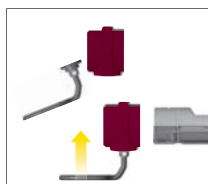

4 LED
120 LUX (1m)

↕ L 250 mm, Ø 36 mm

Art.	
32001	18 LED / 4 LED