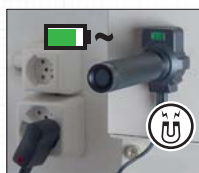

2x Li-Ion 3.7 V
(2000 mAh)