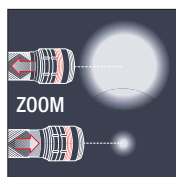

Aluminium pocket lamp

with 3 Watt CREE LED, zoom function, 3 light functions

Linterna de bolsillo en aluminio

con CREE LED 3 W, con zoom, 3 funciones de luz

Lanterna de bolso em alumínio

com 3 watt CREE LED, função zoom, 3 funções de luz

Art.	
32056	3 W CREE LED

1 LED
3 W CREE
120 lm

	ZOOM
	3 h
	6 h
	5 h

↕ L 165 mm, Ø 28.5 mm

Rechargeable cordless aluminium torch light

with 6Watt CREE LED, zoom function, 3 light functions

Linterna recargable en aluminio

con CREE LED 6 W, con zoom, 3 funciones de luz

Lanterna recarregável em alumínio

com 6 watt CREE LED, função zoom, 3 funções de luz

Li-Ion 3.7 V (2000 mAh)

Art.	
32054	6 W CREE LED

1 LED
6 W CREE
500 lm

	ZOOM
	2.5 h
	6-8 h
	12 h

↕ L 160 mm, Ø 42 mm