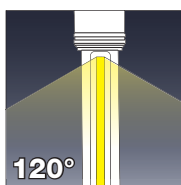

2x 100% 60% 30%	Art. 32020B 	Art. 32020AL 100-240 V 	Optional 12-24 V
	Art. 32020CB 	Art. 32020DL 	Art. 32020DL