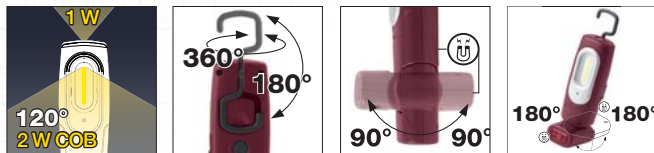

**Compact, rechargeable cordless LED lamp
2 W COB LED + 1 W LED**

- 2 sides 180° variable swivel head
- 2 W COB special high power semi conductor LED for optimal wide angle 120° illuminating
- Li-Ion-battery 3.7 V (2000 mAh)
- rotating and foldable hook on top of the lamp
- 2 built-in strong magnetic holders on the back and in the base
- rubber coated case for good grip
- cordless for practical use
- including AC main charger and USB-charging cable

Lámpara LED con batería recargable y compacta 2 W COB LED + 1 W LED

- cabeza orientable a 180° a 2 lados
- tubo semi conductor 2 W COB LED de gran potencia, ángulo óptimo de visión 120°
- batería Li-Ion 3.7 V (2000 mAh)
- gancho orientable y plegable
- 2 soportes fuertes magnéticos en la parte posterior y en la base
- cobertura goma para mejor sujeción
- sin cable para uso más práctico
- incluye cargador red y cable cargador USB

Lâmpada LED sem cabo recarregável e compacta 2 W COB LED + 1 W LED

- cabeça com 2 lados variáveis, 180° giratória
- 2 W COB LED de grande potência, ótimo ângulo de visão 120°
- bateria Li-Ion 3.7 V (2000 mAh)
- gancho orientável e dobrável
- fortes suportes magnéticos integrados na base e traseira
- revestimento em borracha
- sem cabo para uma utilização mais practica
- inclui carregador AC e cabo carregador USB

Li-Ion 3.7 V (2000 mAh)

1 W LED
80 lm

2 W COB LED
180 lm

Chip On Board / Chip en placa / Chip na placa