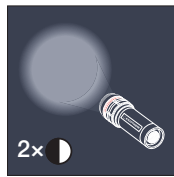

Aluminium pocket lamp

with 3 Watt CREE LED, zoom function, 3 light functions

Linterna de bolsillo en aluminio

con CREE LED 3 W, con zoom, 3 funciones de luz

Lanterna de bolso em alumínio

com 3 watt CREE LED, função zoom, 3 funções de luz

Art.	
32056	3 W CREE LED

1 LED
3 W CREE
120 lm

	ZOOM
	3 h
	6 h
	5 h

↕ L 165 mm, Ø 28.5 mm

Rechargeable cordless aluminium torch light

with 6Watt CREE LED, zoom function, 3 light functions

Linterna recargable en aluminio

con CREE LED 6 W, con zoom, 3 funciones de luz

Lanterna recarregável em alumínio

com 6 watt CREE LED, função zoom, 3 funções de luz

Li-Ion 3.7 V (2000 mAh)

Art.	
32054	6 W CREE LED

1 LED
6 W CREE
500 lm

	ZOOM
	2.5 h
	6-8 h
	12 h

↕ L 160 mm, Ø 42 mm