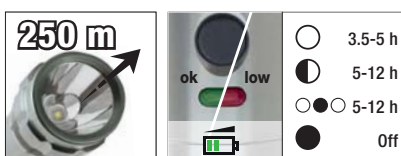

Torch FLASH

with 3 W CREE high power LED.
2 light levels and flash function, spot light up to 250 m.

Linterna FLASH

con LED potente de 3 W CREE.
2 niveles de intensidad y flash, alcance hasta 250 m.

Lanterna FLASH

com LED de alta potência 3 W CREE.
2 níveis de iluminação e função flash, ponto de luz até 250m.

**1 LED High-Power
3 W CREE**
3200 LUX (1m)
150-320 lm

✚ L 143 mm, Ø 36 mm, Ø 30 mm

Art.	
32044	1 LED High-Power 3 W CREE