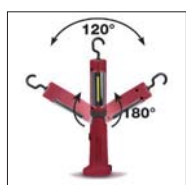

Rechargeable cordless lamp 3W COB LED

- 2 sides variable swivel 120° / 180° turning head
- 3 W COB special high power semi-conductor LED, volume of the light is 4 times stronger than a fluorescent lamp 13 W
- optimal 120° wide angle illuminating
- COB LED service life: 50'000 hours
- rotating and foldable hook on the top of the lamp
- built-in strong magnetic holder in the base
- rubber-coated case for good grip
- including AC main charger and 12-24 V car charger

Lámpara recargable 3 W COB LED

- orientable en 2 posiciones a 120° / cabeza giratoria a 180°
- tubo semi conductor 3 W COB LED de gran potencia, volumen de luz 4 veces más potente que un tubo fluorescente 13 W
- gran ángulo óptimo de luminosidad 120°
- duración de COB LED: 50'000 horas
- gancho orientable y plegable
- base con soporte magnético
- cobertura goma para mejor sujeción
- incluye cargador red y cargador coche 12 V-24 V

Gambiarra recarregável com 3 W COB LED

- 2 lados variáveis giratórios 120° / cabeça articulada 180°
- 3 W COB LED de grande potencia com volume de luz de 4 vezes mais potente que uma lâmpada fluorescente 13 W
- grande angulo de luminosidade de 120°
- tempo de vida de COB LED: 50'000 horas
- gancho orientável e dobrável
- base com suporte magnético
- revestimento em borracha
- inclui carregador AC e carregador 12-24 V adaptador carro

Li-Ion 3.7 V (4000 mAh)

3 W COB LED

80-100 LUX

170-200 lm

Chip On Board / Chip en placa / Chip na placa

Art.	
32022	3W COB LED

↕ L 285 mm, Ø 40 mm