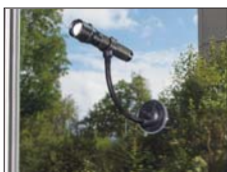

Modular workshop LED lights tray

- extra strong 3 W COB LED lamp head
- extremely flat light head with 10 SMD LED 3 W for illuminating places difficult to access
- flash light head with zoom function
- gooseneck light head
- 2 rechargeable exchangeable batteries
- vacuum suction lamp holder
- charging base battery-indicator, USB-mini charging cable and adapter for 100-240 V and a 12-24 V car-/lorry-adapter

Bandeja lámparas modulares LED taller

- lámpara extra fuerte de cabeza articulada 3 W COB LED
- lámpara extraplana de cabeza fina con 10 SMD LED 3W, para iluminar en sitios de difícil acceso
- lámpara de bolsillo con función zoom
- lámpara flexo cuello de cisne
- 2 baterías recargables e intercambiables
- soporte de ventosa para lámparas
- indicador de carga de batería, cable de carga USB-mini, adaptadores 100-240 V y 12-24 V

Conjunto modular de gambiarras LED para oficinas

- gambiarra de cabeça articulada extra forte COB LED 3W
- gambiarra de cabeça ultra fina com 10 SMD LED 3W para iluminação de locais de acesso difícil
- cabeça da lanterna com função zoom
- gambiarra "pescoço de cisne"
- 2 baterias recarregáveis e alternáveis
- suporte ventosa para gambiarras
- base carregadora com indicador de bateria, cabo mini carregador USB 100-240 V e adaptador para automóvel e camião 12-24 V

11
PCS

COMPLETO

Serie **4900**

402 x 173 x 48 mm

2x Li-Ion 3.7 V
(2000 mAh)

1 COB LED
70-90 LUX (1m)
100-140 lm

120° IP54

L: 200 mm

10 SMD LED
100-120 LUX (1m)
270-300 lm

IP20

L: 343 mm

1 SMD LED
280-2100 LUX (1m)
80-150 lm

IP54

L: 154 mm

1 SMD LED
300-340 LUX (1m)
80-100 lm

IP20

L: 490 mm

Flexible

Art. 4900-73-01
Optional / opcional

UV

Lamp
Lámpara
Lâmpada

Art.

4900-73B