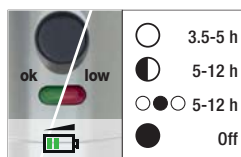

↕ L 130 mm, Ø 27 mm

Art.	
32042	1 LED High-Power 3 W CREE