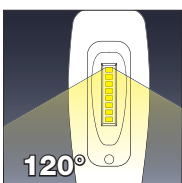

Rechargeable workshop lamp
8 SMD + 1 Power LED

Strong, 120° wide lightning grace to 8 SMD-LED on the side. 1 W power LED on the head. Compact, ergonomic, rubber coated antishock-housing. Integrated hook and strong magnet on the back side. Up to 3 working hours with the 8 SMD-LED or 6 hours with the 1W power LED.

Lámpara recargable para taller
8 SMD + 1 Power LED

Fuerte, alta luminosidad gracias a los 8 SMD -LED laterales. 1 Led potente de 1 W en la cabeza. Compacto, ergonómico, revestimiento de goma. Gancho e imán potente integrado. 3 horas de autonomía con 8 SMD-LED o 6 horas con el LED de 1 W.

Gambiarra recarregável de oficina
8 SMD + 1 Power LED

Sólida, alta luminosidade graças aos 8 SMD-LED laterais. 1 LED potente de 1 W na cabeça. Compacto, ergonómico e revestimento em borracha. Gancho e potente íman integrado. 3 horas de autonomia com 8 SMD-LED ou 6 horas com o LED de 1 W.

Li-Ion 3.7 V (2000 mAh)

1 W POWER LED
420 LUX (1m)
70 lm

8 SMD LED
100 LUX (1m)
220 lm

244 × 55 × 45 mm

Art.	
32005	8 SMD LED / 1 POWER LED