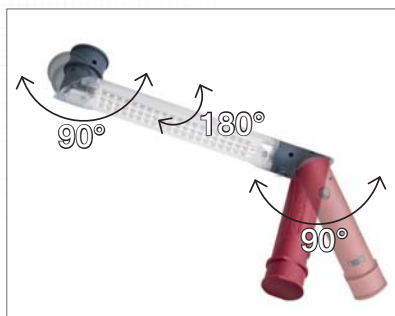

Rechargeable cordless lamp 60 + 9 LED

- with double swivel handle and head
- 60 lateral LED, rotating by 180°
- 9 additional LED in the head of the lamp
- 2 360° revolving hooks
- rubber-coated case

Optional accessory:

Art. 32030DL: DC-charger with cars / lorries 12-24 V

Lámpara recargable 60 + 9 LED

- con mango y cabeza doble abatible
- 60 LED laterales, giratoria a 180°
- 9 LED adicionales en la cabeza de la lámpara
- 2 ganchos giratorios a 360°
- revestimiento de goma

Accesorio opcional:

Art. 32030DL: Cargador coche/camión 12-24 V

Lanterna recarregável com 60 + 9 LED

- com cabo e cabeça duplamente rotativa
- 60 LED laterais, rotação de 180°
- 9 adicionais LED na cabeça da lanterna
- 2 ganchos rotativos de 360°
- revestimento em borracha

Acessório Opcional:

Art. 32030DL: Carregador AC e carregador de carro 12-24 V

Li-Ion 3.6 V (2000 mAh)

60 LED
1200 LUX (0.6m)

- 1x ○ 9 LED
- 2x ○ 60 LED
- 3x ● 60 LED
- 4x ● off

↕ L 469 mm, Ø 45 mm

Art.	
32009	60 LED / 9 LED