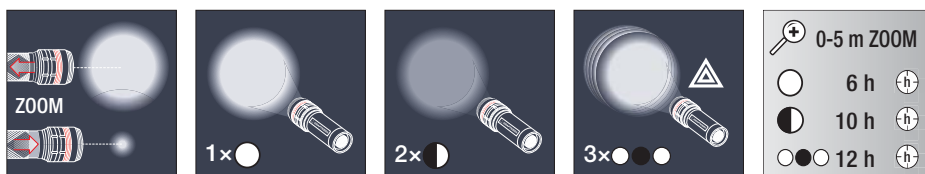

Lanterna bolso LED em Alumínio com zoom

- LED de 1 W muito claro
- corpo em alumínio de qualidade
- zoom 0-5 m
- inclui 3 pilhas KW AAA, art. 32013

1 LED
70-110 lm

L 104 mm, Ø 33,5 x 27 mm

Art.	
32050	Power-LED