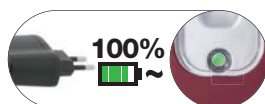

Rechargeable workshop lamp
8 SMD + 1 Power LED

Strong, 120° wide lightning grace to 8 SMD-LED on the side. 1 W power LED on the head. Compact, ergonomic, rubber coated antishock-housing. Integrated hook and strong magnet on the back side. Up to 3 working hours with the 8 SMD-LED or 6 hours with the 1W power LED.

Lámpara recargable para taller
8 SMD + 1 Power LED

Fuerte, alta luminosidad gracias a los 8 SMD -LED laterales. 1 Led potente de 1 W en la cabeza. Compacto, ergonómico, revestimiento de goma. Gancho e imán potente integrado. 3 horas de autonomía con 8 SMD-LED o 6 horas con el LED de 1 W.

Gambiarra recarregável de oficina
8 SMD + 1 Power LED

Sólida, alta luminosidade graças aos 8 SMD-LED laterais. 1 LED potente de 1 W na cabeça. Compacto, ergonómico e revestimento em borracha. Gancho e potente íman integrado. 3 horas de autonomia com 8 SMD-LED ou 6 horas com o LED de 1 W.

Li-Ion 3.7 V (2000 mAh)

1 W POWER LED
420 LUX (1m)
70 lm

8 SMD LED
100 LUX (1m)
220 lm

244 × 55 × 45 mm

Art.	
32005	8 SMD LED / 1 POWER LED