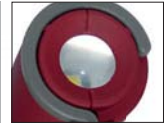

Li-Ion 3.7 V (2000 mAh)

1 SMD LED
60-70 LUX (1m)
30-40 lm