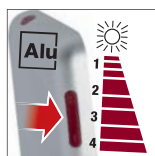

102 x 58 x 10 mm