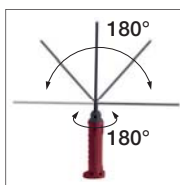

Li-Ion 3.7 V (2200 mAh)

Lámpara recargable 3 W 10 + 1 SMD LED

- cabezal superplano para uso en sitios de difícil acceso
- 10 SMD LED laterales con gran luminosidad
- 1 SMD LED adicional en la cabeza
- orientable en 2 posiciones a 180° / cabeza giratoria 180°
- base con soporte magnético
- cobertura goma para mejor sujeción
- carcasa sólida, resistente a golpes, fabricada en aluminio
- con apagado automático con protección para sobrecargas
- incluye cargador a red con mini conector USB

Gambiarra 3 W 10 + 1 SMD LED recarregável

- cabeça extremamente fina para iluminar em lugares de difícil acesso
- 10 SMD LED laterais de alta luminosidade
- 1 SMD LED adicional na ponta
- 2 lados variáveis giratórios 180° / cabeça articulada 180°
- base com forte imã incorporado
- revestimento de borracha
- sólido, resistente ao impacto, fabricado em alumínio
- com auto-off automático e protector de excesso carga
- inclui carregador AC com ligação mini USB

10 SMD LED
90-110 LUX (1m)
260-300 lm

↕ L 372.5 mm

Art.	
32018	10 SMD LED / 1 SMD LED

1 SMD LED
15-20 LUX (1 m)
20-30 lm

Rechargeable cordless lamp 5 + 1 SMD LED

- 2 sides variable swivel 120°/ 180° turning head
- 5 bright SMD LED with special reflector on the front
- 1 bright SMD LED with lens on the top
- LED-service life: 50'000 hours
- easy to handle all options with only one switch
- rotating and foldable hook on the top of the lamp
- built-in strong magnetic holder in the base
- rubber-coated case for good grip
- including AC main charger and mini USB-charging cable

Lámpara recargable 5 + 1 SMD LED

- pivotante en ambas direcciones a 180° e inclinación hasta 120°
- 5 SMD LED laterales de gran luminosidad por efecto de un reflector
- 1 SMD LED adicional en la cabeza
- duración de LED: 50'000 horas
- fácil de manejar en todas las posiciones, con un solo botón
- gancho orientable y plegable
- soporte magnético integrado en la base
- revestimiento de goma
- incluye cargador a red con mini conector USB