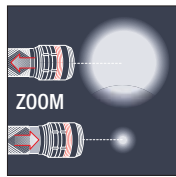

Aluminium pocket lamp

with 3 Watt CREE LED, zoom function, 3 light functions

Linterna de bolsillo en aluminio

con CREE LED 3 W, con zoom, 3 funciones de luz

Lanterna de bolso em alumínio

com 3 watt CREE LED, função zoom, 3 funções de luz

Art.	
32056	3 W CREE LED

1 LED
3 W CREE
120 lm

	ZOOM
	3 h
	6 h
	5 h

↕ L 165 mm, Ø 28.5 mm

Rechargeable cordless aluminium torch light

with 6Watt CREE LED, zoom function, 3 light functions

Linterna recargable en aluminio

con CREE LED 6 W, con zoom, 3 funciones de luz

Lanterna recarregável em alumínio

com 6 watt CREE LED, função zoom, 3 funções de luz

Li-Ion 3.7 V (2000 mAh)

Art.	
32054	6 W CREE LED

1 LED
6 W CREE
500 lm

	ZOOM
	2.5 h
	6-8 h
	12 h

↕ L 160 mm, Ø 42 mm