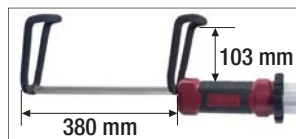

1138-1900 mm

Art.	
32023	15 W SMD LED