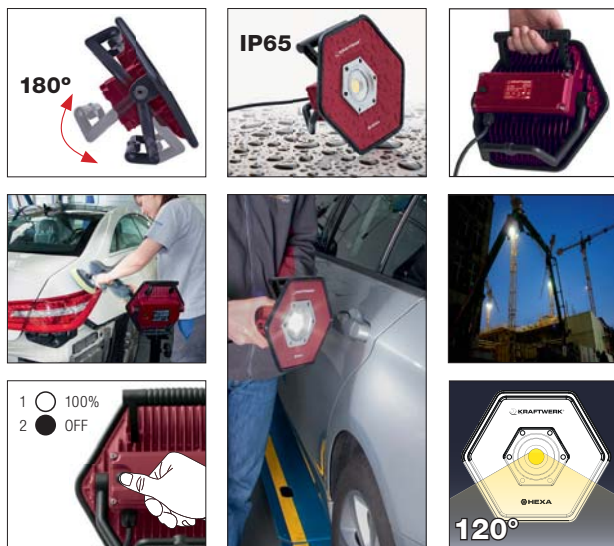

Art.	
32027	40 W COB LED