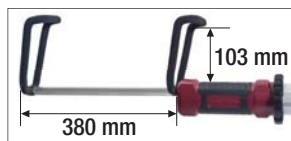

7 W SMD LED

150-200 LUX (1m)
450-550 lm