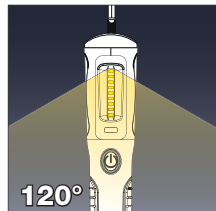

Electric workshop- and inspection lamp

- with 9 strong SMD-LED
- light angle 120°
- rubberized housing
- very solid construction, developed for the professional constant operation
- waterproof and shockproof
- 5 meter power cable

9 SMD LED
250 LUX (0.6m)
350 lm

Lámpara de trabajo con cable

- con 9 potentes SMD-LED
- ángulo de luminosidad 120°
- recubrimiento en caucho
- muy sólida, apta para un trabajo profesional constante
- resistente a agua y golpes
- 5 metros de cable

Gambiarra de oficina eléctrica

- com 9 fortes LEDs SMD
- ângulo de 120°
- carcaça protegida por borracha
- construção sólida, desenvolvida para utilização profissional constante
- resistente a água e quedas
- cabo de ligação 5 metros

Art.	
32034	9 SMD LED

285 x 59 x 52 mm

Neon lead lamp

230 V / 8 W with 5 m rubber cable H05RN-F 2x1,0 mm²

Lámpara neón

230 V / 8 W con 5 m cable caucho H05RN-F 2x1.0 mm²

Gambiarra fluorescente

de 230 V / 8 W com 5 m de cabo em borracha H05RN-F 2x1,0 mm²

FL 8 W
220-240 V / 50/60 Hz

Art.	
1891	FL 8W

L 435 mm