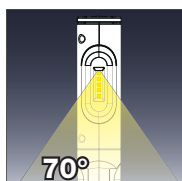

Li-Ion 3.7 V (2200 mAh)

Lámpara recargable 3 W 10 + 1 SMD LED

- cabezal superplano para uso en sitios de difícil acceso
- 10 SMD LED laterales con gran luminosidad
- 1 SMD LED adicional en la cabeza
- orientable en 2 posiciones a 180° / cabeza giratoria 180°
- base con soporte magnético
- cobertura goma para mejor sujeción
- carcasa sólida, resistente a golpes, fabricada en aluminio
- con apagado automático con protección para sobrecargas
- incluye cargador a red con mini conector USB

Lámpara recargable 5 + 1 SMD LED

- pivotante en ambas direcciones a 180° e inclinación hasta 120°
- 5 SMD LED laterales de gran luminosidad por efecto de un reflector
- 1 SMD LED adicional en la cabeza
- duración de LED: 50'000 horas
- fácil de manejar en todas las posiciones, con un solo botón
- gancho orientable y plegable
- soporte magnético integrado en la base
- revestimiento de goma
- incluye cargador a red con mini conector USB

Li-Ion 3.7 V (2000 mAh)

1 SMD LED
60-70 LUX (1m)
30-40 lm

5 SMD LED
70-90 LUX (1m)
150-180 lm

↕ L 285 mm, Ø 40 mm

Art.	
32019	5 + 1 SMD LED

Rechargeable cordless lamp 3W COB LED

- 2 sides variable swivel 120° / 180° turning head
- 3 W COB special high power semi-conductor LED, volume of the light is 4 times stronger than a fluorescent lamp 13 W
- optimal 120° wide angle illuminating
- COB LED service life: 50'000 hours
- rotating and foldable hook on the top of the lamp
- built-in strong magnetic holder in the base
- rubber-coated case for good grip
- including AC main charger and 12-24 V car charger