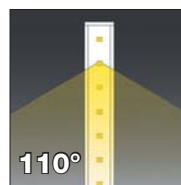

Li-Ion 3.7 V (2200 mAh)

Lámpara recargable 3 W 10 + 1 SMD LED

- cabezal superplano para uso en sitios de difícil acceso
- 10 SMD LED laterales con gran luminosidad
- 1 SMD LED adicional en la cabeza
- orientable en 2 posiciones a 180° / cabeza giratoria 180°
- base con soporte magnético
- cobertura goma para mejor sujeción
- carcasa sólida, resistente a golpes, fabricada en aluminio
- con apagado automático con protección para sobrecargas
- incluye cargador a red con mini conector USB

10 SMD LED
90-110 LUX (1m)
260-300 lm

↕ L 372.5 mm

Art.	
32018	10 SMD LED / 1 SMD LED

1 SMD LED
15-20 LUX (1 m)
20-30 lm

Rechargeable cordless lamp 5 + 1 SMD LED

- 2 sides variable swivel 120°/ 180° turning head
- 5 bright SMD LED with special reflector on the front
- 1 bright SMD LED with lens on the top
- LED-service life: 50'000 hours
- easy to handle all options with only one switch
- rotating and foldable hook on the top of the lamp
- built-in strong magnetic holder in the base
- rubber-coated case for good grip
- including AC main charger and mini USB-charging cable

Lámpara recargable 5 + 1 SMD LED

- pivotante en ambas direcciones a 180° e inclinación hasta 120°
- 5 SMD LED laterales de gran luminosidad por efecto de un reflector
- 1 SMD LED adicional en la cabeza
- duración de LED: 50'000 horas
- fácil de manejar en todas las posiciones, con un solo botón
- gancho orientable y plegable
- soporte magnético integrado en la base
- revestimiento de goma
- incluye cargador a red con mini conector USB